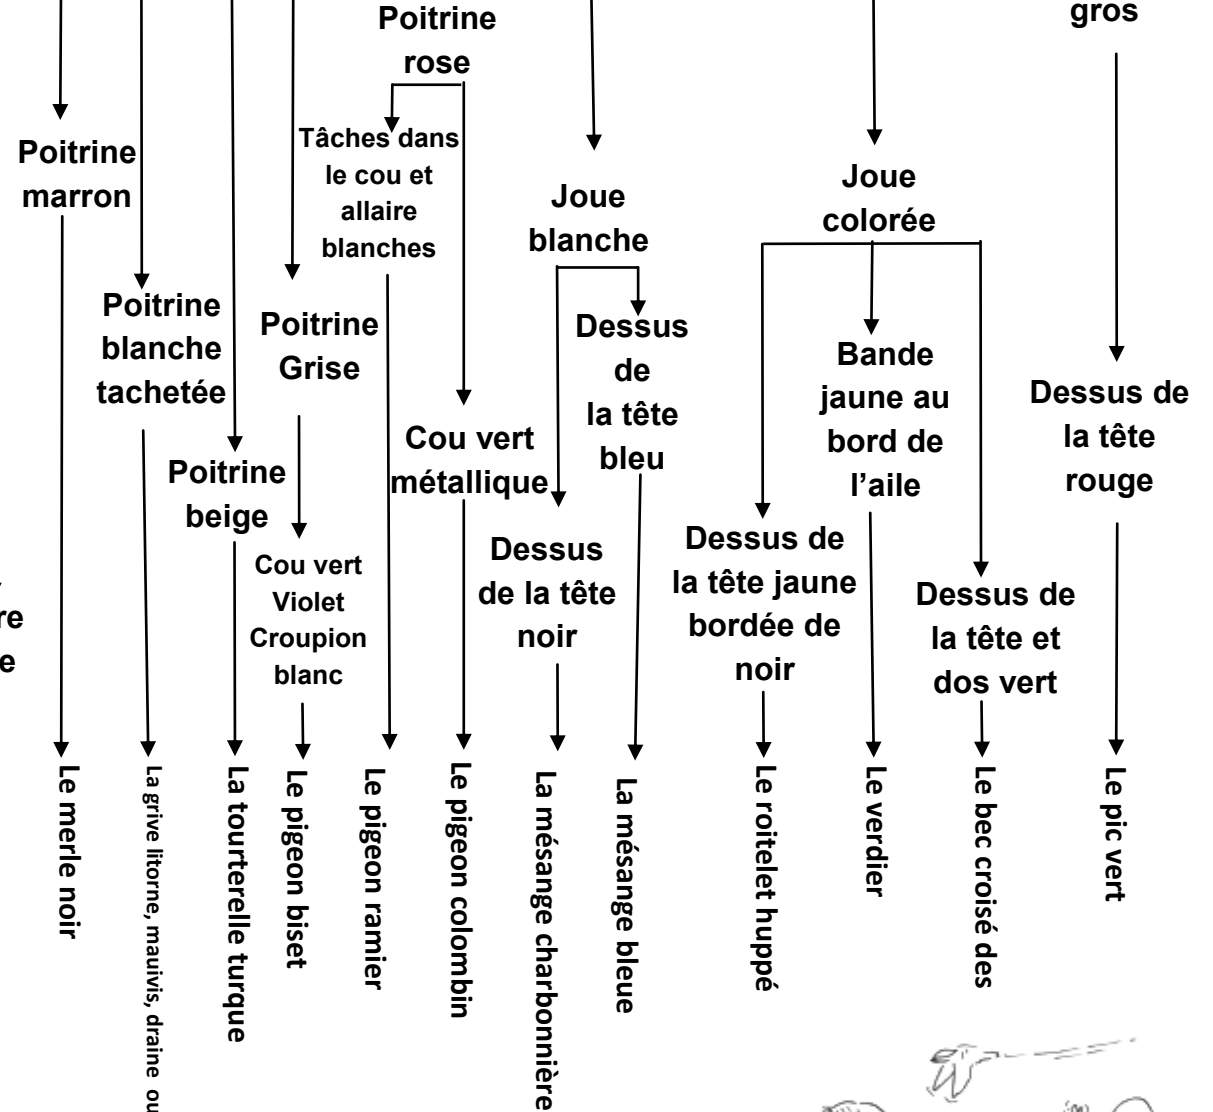

COULEUR GENERALE : MARRON ou BEIGE

Petit oiseau

Oiseau assez gros

COULEUR GENERALE : VERT ou JAUNE

Petit oiseau

Oiseau assez gros

Clé de détermination des oiseaux des parcs en hiver (2/2)