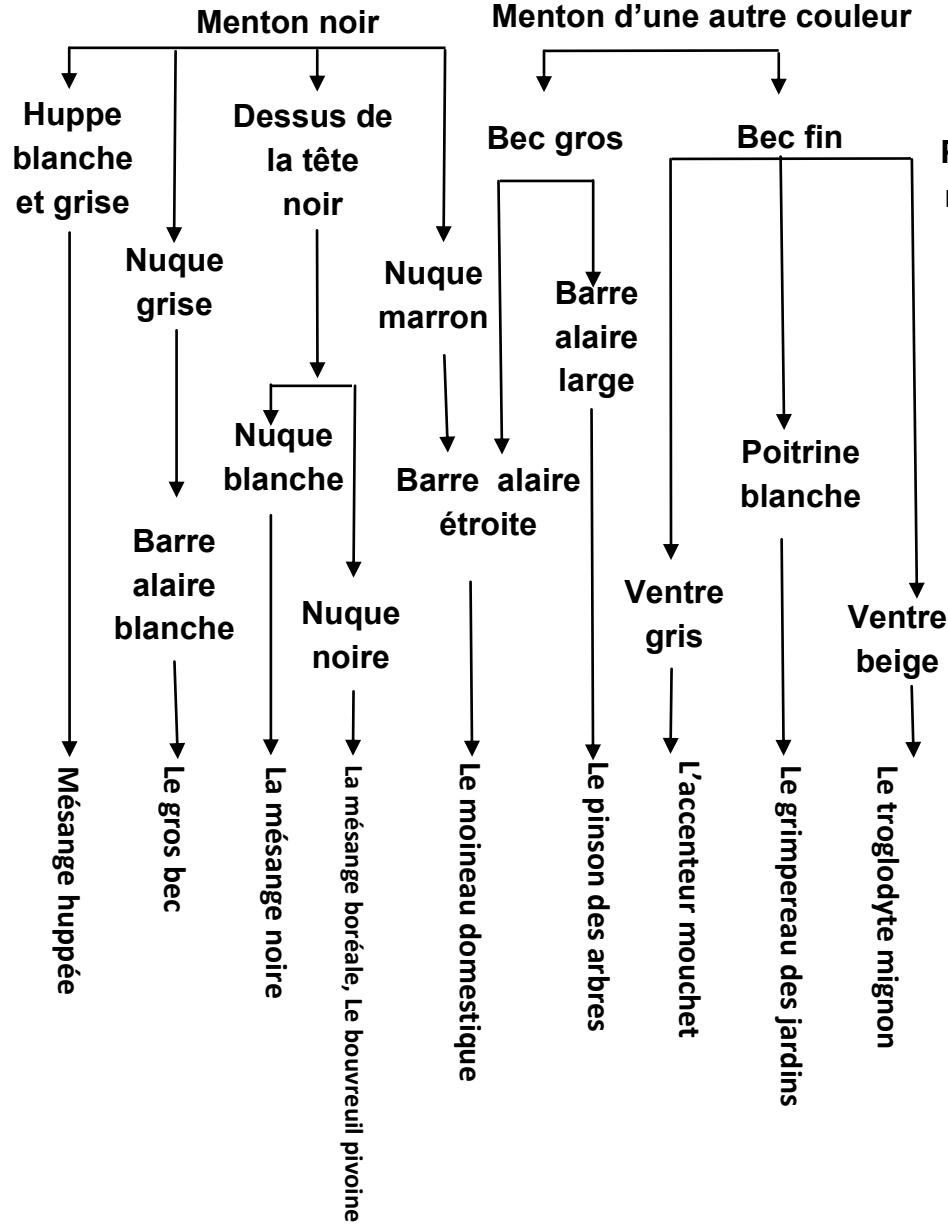

COULEUR GENERALE : MARRON ou BEIGE

Petit oiseau

Oiseau assez gros

COULEUR GENERALE : VERT ou JAUNE

Petit oiseau

Oiseau assez gros

Clé de détermination des oiseaux des parcs en hiver (2/2)